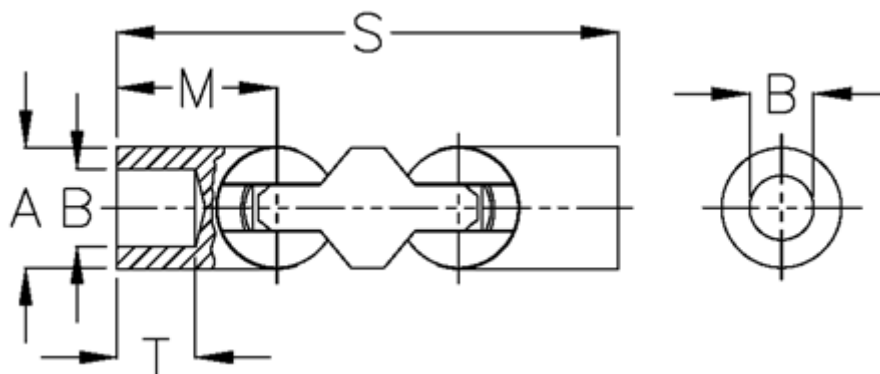

Varenummer: 07828300

Beskrivelse: Kugleled, dobbelt 0.828.300

## Mål

A	= 28
B H7	= 14
M	= 35.0
s	= 103
T	= 17